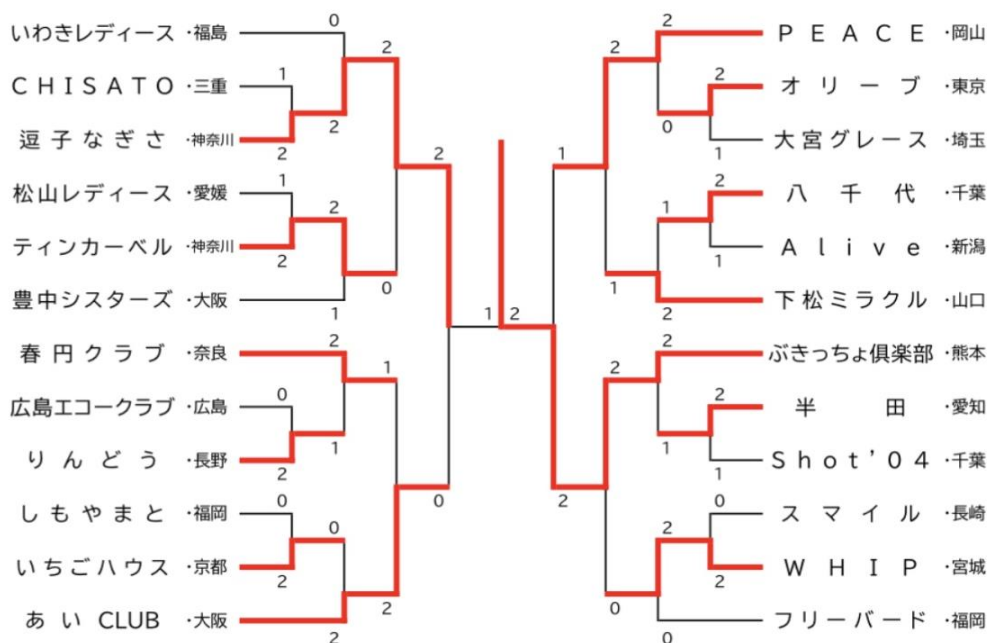

* 試合結果 *

都道府県対抗 F ブロック	愛知県	北海道	山口県	新潟県B	勝敗	順位
愛知県		○ 2 - 1 4 - 2 114 - 104	○ 3 - 0 6 - 0 126 - 84	○ 3 - 0 6 - 1 142 - 85	M 8 - 1 G 16 - 3 P 382 - 273	1
北海道	× 1 - 2 2 - 4 104 - 114		○ 3 - 0 6 - 1 144 - 110	○ 2 - 1 5 - 2 141 - 93	M 6 - 3 G 13 - 7 P 389 - 317	2
山口県	× 0 - 3 0 - 6 84 - 126	× 0 - 3 1 - 6 110 - 144		○ 2 - 1 5 - 3 148 - 129	M 2 - 7 G 6 - 15 P 342 - 399	3
新潟県B	× 0 - 3 1 - 6 85 - 142	× 1 - 2 2 - 5 93 - 141	× 1 - 2 3 - 5 129 - 148		M 2 - 7 G 6 - 16 P 307 - 431	4

クラブ対抗 U ブロック	鴨谷クラブ	しもやまと	MIX DROP	下松ミラクル	勝敗	順位
鴨谷クラブ (大阪府)		× 1 - 2 3 - 5 137 - 148	○ 2 - 1 5 - 2 139 - 123	× 0 - 3 2 - 6 137 - 150	M 3 - 6 G 10 - 13 P 413 - 421	3
しもやまと (福岡県)	○ 2 - 1 5 - 3 148 - 137		○ 2 - 1 4 - 2 114 - 99	× 1 - 2 2 - 4 113 - 126	M 5 - 4 G 11 - 9 P 375 - 362	2
MIX DROP (群馬県)	× 1 - 2 2 - 5 123 - 139	× 1 - 2 2 - 4 99 - 114		× 0 - 3 1 - 6 110 - 145	M 2 - 7 G 5 - 15 P 332 - 398	4
下松ミラクル (山口県)	○ 3 - 0 6 - 2 150 - 137	○ 2 - 1 4 - 2 126 - 113	○ 3 - 0 6 - 1 145 - 110		M 8 - 1 G 16 - 5 P 421 - 360	1

【 クラブ対抗:決勝トーナメント 】