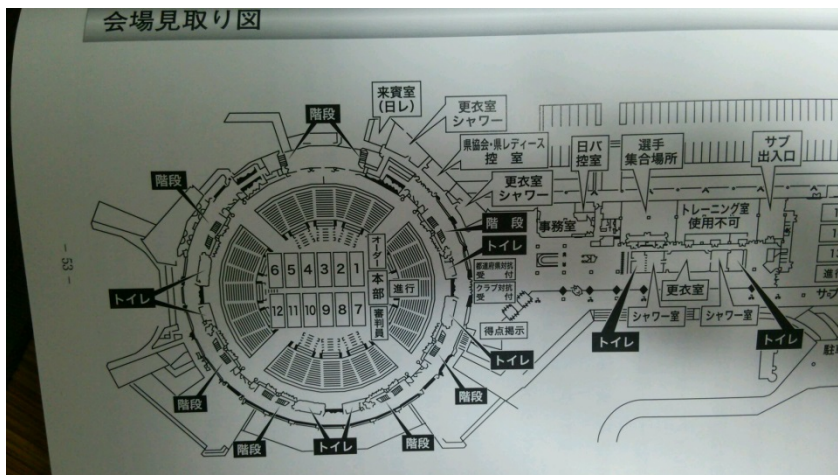

44 ナーム		
35	山 口 県	
	氏 名	生
監督	清 水 世津子	196
コーチ	山 中 佐知子	196
マネージャー	鈴 木 智 子	196
1	杉 原 加寿子	196
2	越 智 ひとみ	196
3	中 村 忍	196
4	立 石 美 和	196
5	野 村 房 子	196
6	宮 内 敬 子	196
7	河 野 淳 子	196
8	小 田 陽 子	196
9	早 川 美奈子	196
38	愛 媛 県	
	氏 名	生

121	下松ミラクル	
	氏 名	
監督	長 嶺 恵 子	
コーチ		
マネージャー		
1	山 中 美知子	
2	中 村 光 子	
3	河 村 友 子	
4	藤 井 眞 弓	
5	津 江 田 弘 美	
6	山 崎 まゆみ	
7	品 川 由香里	
8	井 内 京 子	
9	福 井 由 香	

山口県のメンバーです。（生年月日はあえて撮ってませんよ〜）